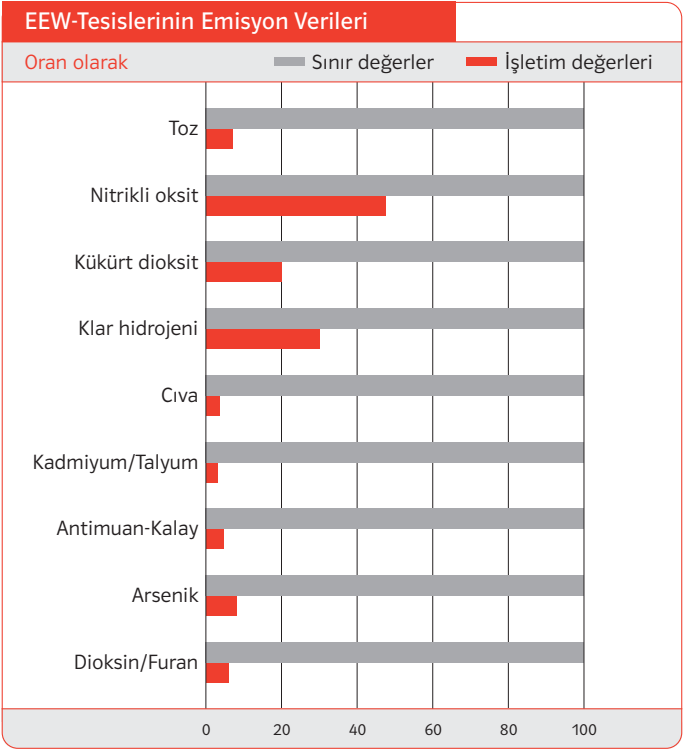

Ekolojik olarak amaca uygun davranmak

E.ON Energy from Waste'in modern atık yakım tesisleri 17. Federal Emisyon Koruma Yönetmeliği'nde belirtilen emisyon sınır değerlerine uymaktadırlar.