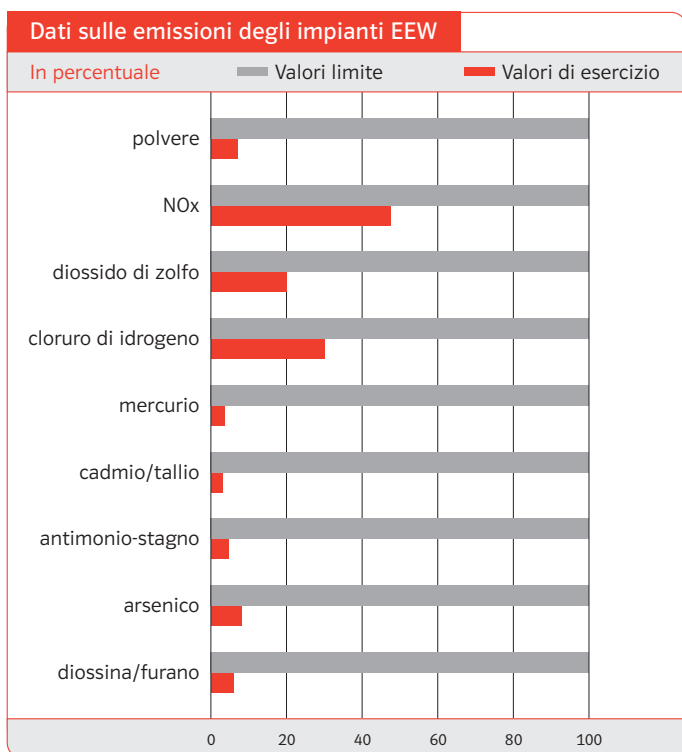

1) Partecipazione attraverso Interargem GmbH

Impianti gestiti¹⁾

Sito	operativo dal	Linee	Capacità Mgl t/a
Pirmasens	1999	2	180
Breisgau	2005	1	170
Neunkirchen	1969	2	150
Leudelage (Lussemburgo)	2010	1	150
Velsen	1997	2	250
		8	900

1) Gestione operativa attraverso E.ON Energy from Waste Saarbrücken GmbH

Agire in modo ecologico

I moderni impianti di incenerimento di E.ON Energy from Waste rispettano ampiamente i limiti di emissione previsti dalla legislazione tedesca (17 Regolamento Federale sulla protezione da immissioni).

Energia da rifiuti che si può toccare

Il rispetto dei valori limite di emissione é verificabile in qualsiasi momento secondo il principio della "ciminiera di vetro". Le emissioni vengono tenute sotto controllo in modo completo da una stazione di misurazione presso ogni camino. Attraverso un collegamento dati i risultati sono consultabili in ogni momento dalle autorità competenti e perciò resi pubblici.