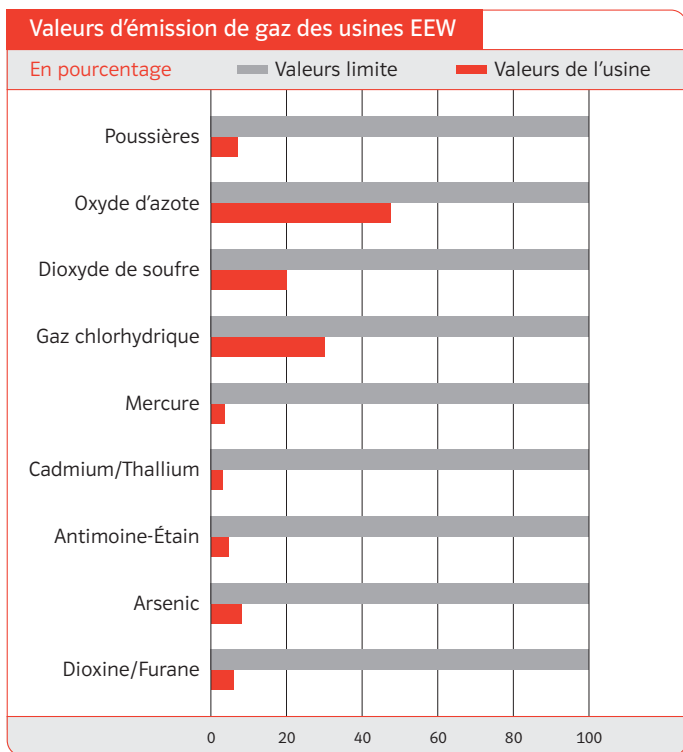

E.ON Energy from Waste s'écrit en abrégé EEW.

Associer les sites pour garantir l'évacuation

La société E.ON Energy from Waste exploite des sites de recyclage des déchets, soit directement ou via des succursales et des sociétés en participation. Plus de quatre millions de tonnes de déchets sont recyclés chaque année sur lesdits sites d'évacuation des déchets. 900.000 tonnes supplémentaires sont incinérées sur des sites que nous exploitons sur ordre de nos clients ou partenaires.

Installation

Lieu d'implantation	Mise en service	Lignes	Capacité 1000 tonnes/an
Rothensee	2005/2006	4	660
Helmstedt	1998/2005	3	525
Bielefeld ¹⁾	1981/1996/2007	3	420
Stapelfeld	1979/1997	2	350
Hanovre	2005	2	230
Hamelin	1993/2006/2009	3	300
Göppingen	1975/1998	1	155
Premnitz (grille)	2001/2008	2	230
Großräschen	2008	1	230
Knapsack	2009	2	300
Heringen	2009	2	275
Delfzijl (NL)	2010	2	275
Schwedt	2010	1	255
		28	4.205

1) Participation via Interargem GmbH

Installation gérée par l'entreprise¹⁾

Lieu d'implantation	Mise en service	Lignes	Capacité 1000 tonnes/an
Pirmasens	1999	2	180
Breisgau	2005	1	170
Neunkirchen	1969	2	150
Leudelage (Luxembourg)	2010	1	150
Velsen	1997	2	250
		8	900

Une énergie de retraitement des déchets accessible à tous

On peut contrôler à tout moment le respect de ces valeurs limite grâce au principe de « transparence des cheminées ». Les émissions de gaz sont surveillées par une station de mesure à 100 % fiable dans chaque cheminée. Les données relevées sont transmises automatiquement aux autorités compétentes respectives et ce faisant en permanence à la disposition du grand public.