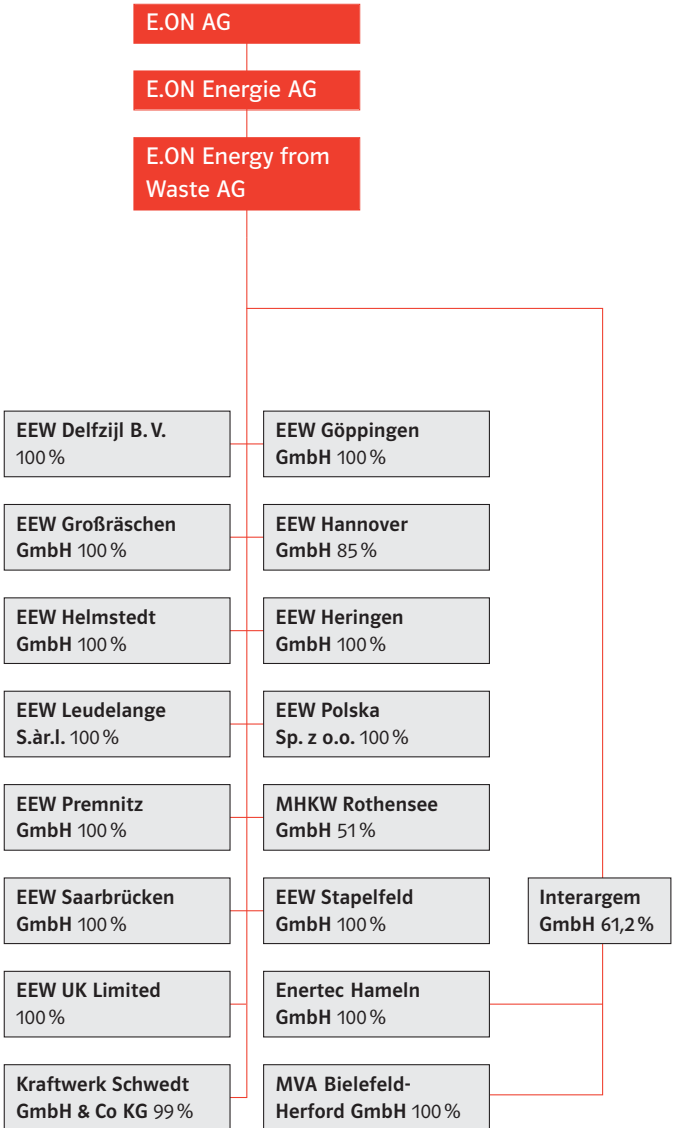

E.ON Energy from Waste

Données & faits

e.on

De l'énergie issue de déchets

« E.ON Energy from Waste » est en Allemagne l'entreprise leader en matière de techniques modernes d'incinération de déchets ainsi que de production d'électricité et de chaleur à partir des ordures ménagères. Nous développons, construisons et exploitons des incinérateurs de déchets dotés des techniques les plus performantes et d'un respect de l'environnement maximal. Nos dispositifs et procédés ultramodernes d'épuration des gaz d'échappement d'incinérateurs de déchets éliminent avec efficacité les substances toxiques pour l'environnement et ce faisant contribuent à la protection du climat.

EEW en nombre		2010
Chiffre d'affaires issu de l'exploitation d'incinérateurs de déchets		
Chiffre d'affaires	en millions €	539
Volume de déchets à brûler	en 1000 de tonnes	4.064
Production d'électricité	en GWh	1.546
Production de Chaffage urbain et de vapeur a usage industriel	en GWh	2.233
Effectif		
Groupe EEW		1.345

E.ON Energy from Waste s'écrit en abrégé EEW.

Associer les sites pour garantir l'évacuation

La société E.ON Energy from Waste exploite des sites de recyclage des déchets, soit directement ou via des succursales et des sociétés en participation. Plus de quatre millions de tonnes de déchets sont recyclés chaque année sur lesdits sites d'évacuation des déchets. 900.000 tonnes supplémentaires sont incinérées sur des sites que nous exploitons sur ordre de nos clients ou partenaires.