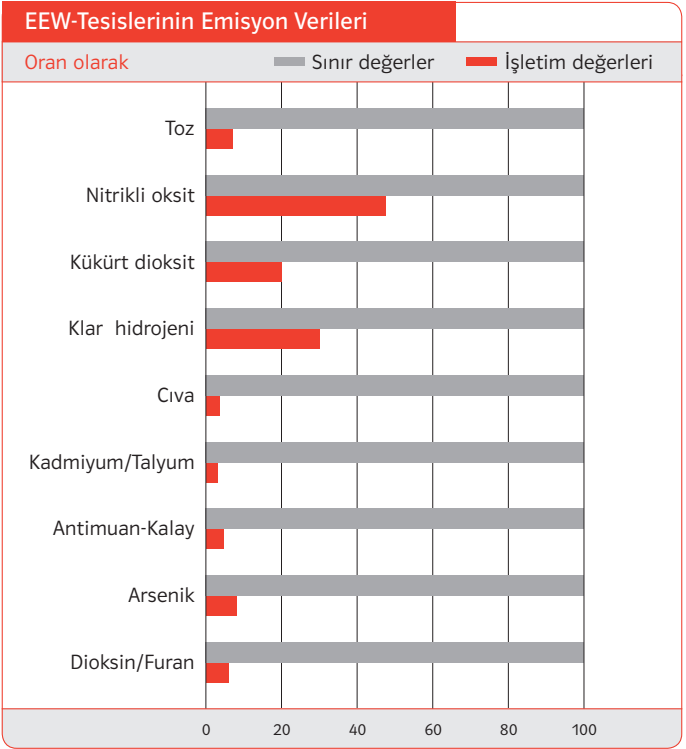

Ekolojik olarak amaca uygun davranmak

E.ON Energy from Waste'in modern atık yakım tesisleri 17. Federal Emisyon Koruma Yönetmeliği'nde belirtilen emisyon sınır değerlerine uymaktadırlar.