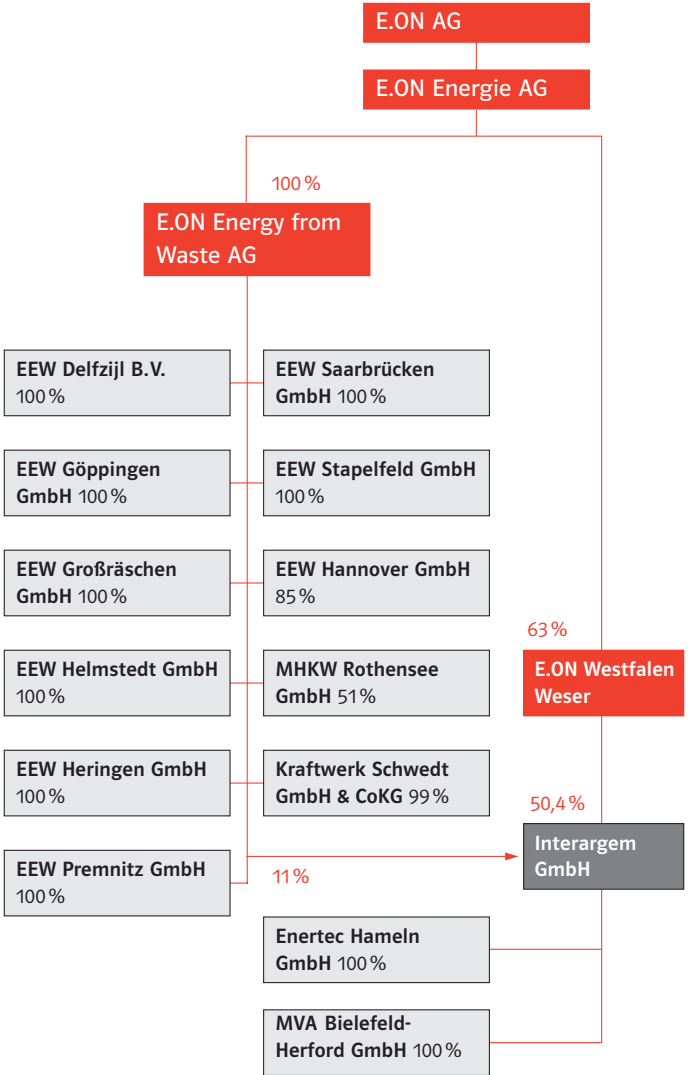

E.ON Energy from Waste

Données & faits

e.on

De l'énergie issue de déchets

« E.ON Energy from Waste » est en Allemagne l'entreprise leader en matière de techniques modernes d'incinération de déchets ainsi que de production d'électricité et de chaleur à partir des ordures ménagères. Nous développons, construisons et exploitons des incinérateurs de déchets dotés des techniques les plus performantes et d'un respect de l'environnement maximal. Nos dispositifs et procédés ultramodernes d'épuration des gaz d'échappement d'incinérateurs de déchets éliminent avec efficacité les substances toxiques pour l'environnement et ce faisant contribuent à la protection du climat.

1) sans compter les sociétés MSB Schwandorf, Terrakomp, Norgam, Energos Deutschland, EZS, SOTEC, Interagem

E.ON Energy from Waste s'écrit en abrégé EEW.

Sécurité du retraitement des déchets de l'association d'usines de retraitement