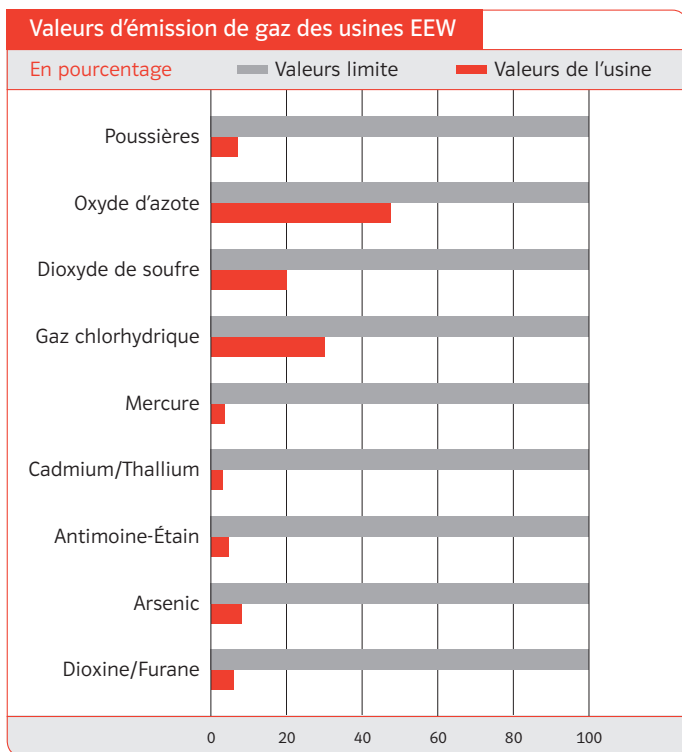

1) Participation via Interargem GmbH

Directions des entreprises²⁾

Lieu d'implantation	Mise en service	Lignes	Capacité 1000 tonnes/an
Pirmasens	1999	2	180
Breisgau	2005	1	150
Neunkirchen	1969	2	150
Leudelage (Luxembourg) ³⁾	1975	3	135
Velsen	1997	2	250
		10	865

2) Direction des entreprises via E.ON Energy from Waste Saarbrücken GmbH

3) Début des travaux et reprise de l'exploitation en juillet 2008

Usines en cours de construction

Lieu d'implantation	Mise en service	Lignes	Capacité 1000 tonnes/an
Premnitz (grille)	2008	1	150
Knapsack	2008	2	240
Heringen	2009	2	270
Hamelin 4 ^{ème} ligne	2009	1	140
Schwedt	2010	1	250
Delfzijl (Pays-Bas)	2009	2	275
Leudelage (Luxembourg)	2010	1	150
		10	1.475

Agir intelligemment avec l'environnement

Les centrales modernes d'incinération des déchets de E.ON Energy from Waste respectent en toute sécurité les valeurs limites de pollution atmosphérique prescrites dans l'ordonnance fédérale allemande 17 relative à la protection contre la pollution atmosphérique.

Une énergie de retraitement des déchets accessible à tous

On peut contrôler à tout moment le respect de ces valeurs limite grâce au principe de « transparence des cheminées ». Les émissions de gaz sont surveillées par une station de mesure à 100 % fiable dans chaque cheminée. Les données relevées sont transmises automatiquement aux autorités compétentes respectives et ce faisant en permanence à la disposition du grand public.